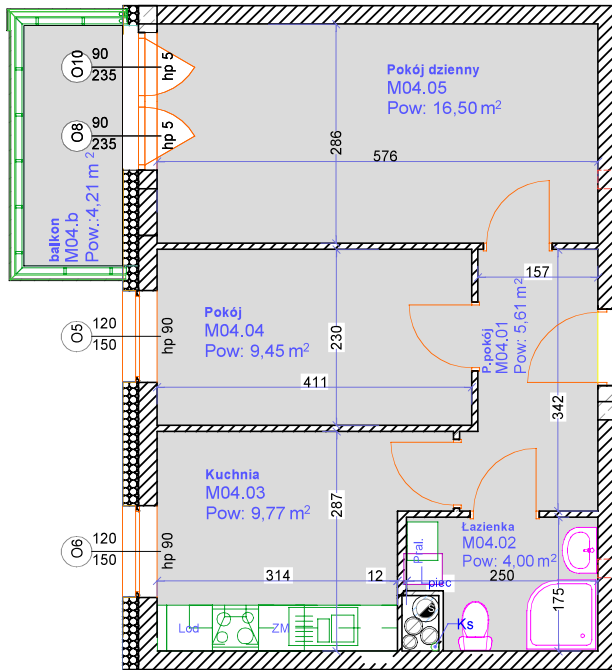

# Brzeska 4A /11

Parter klatka 4A

Mieszkanie M11

Powierzchnia - 45,33 m<sup>2</sup>

Cena - ..... ..,.... zł

← 4A / 11

Lokalizacja

**UWAGI:**

1. Zastrzegamy sobie możliwość zmiany w układzie mieszkania i podanych powierzchniach.
2. Wymiary podano w świetle ścian w stanie surowym
3. Wyposażenie i wykończenie lokalu stanowi przykładową aranżację i ma charakter orientacyjny.