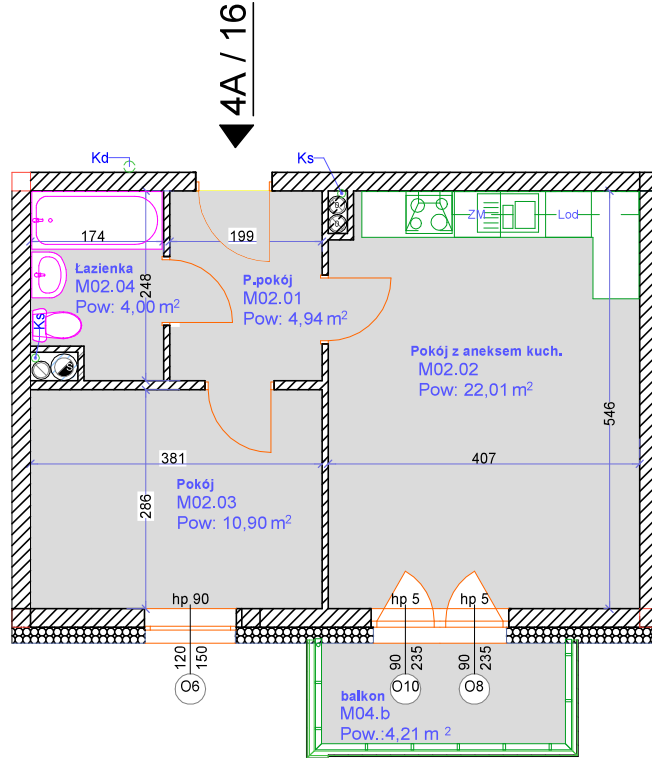

Brzeska 4A / 16

Parter klatka 4A

Mieszkanie M16

Powierzchnia - 41,85 m²

Cena -,.... zł

Lokalizacja

UWAGI:

1. Zastrzegamy sobie możliwość zmiany w układzie mieszkania i podanych powierzchniach.
2. Wymiary podano w świetle ścian w stanie surowym
3. Wyposażenie i wykończenie lokalu stanowi przykładową aranżację i ma charakter orientacyjny.