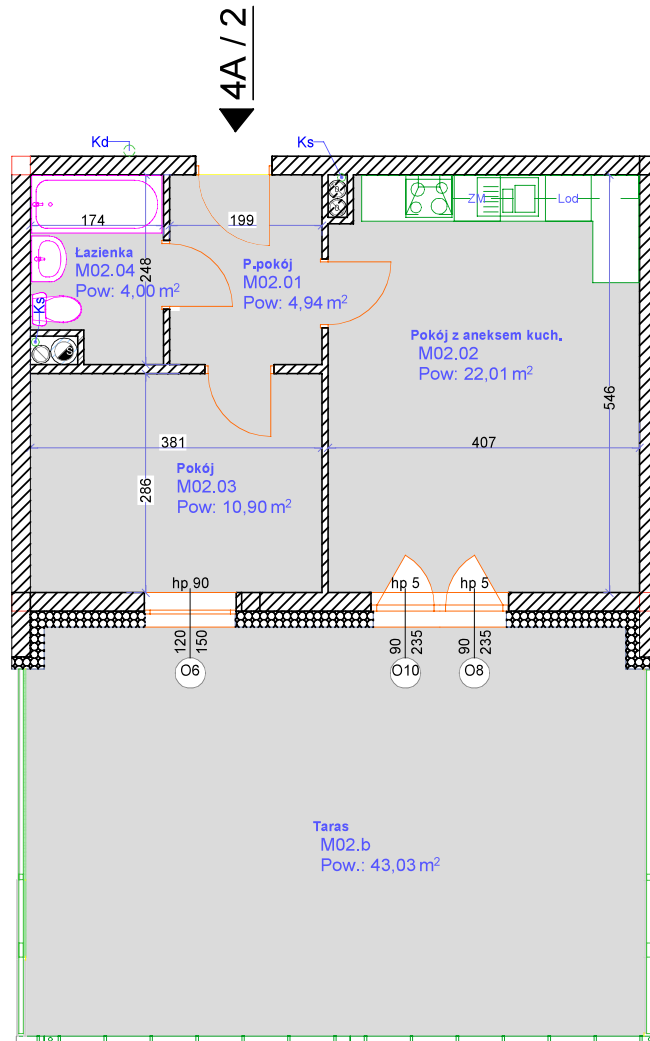

Brzeska 4A / 2

Parter klatka 4A

Mieszkanie M2

Powierzchnia - 41,85 m²

Cena -,.... zł

Lokalizacja

UWAGI:

1. Zastrzegamy sobie możliwość zmiany w układzie mieszkania i podanych powierzchniach.
2. Wymiary podano w świetle ścian w stanie surowym
3. Wyposażenie i wykończenie lokalu stanowi przykładową aranżację i ma charakter orientacyjny.