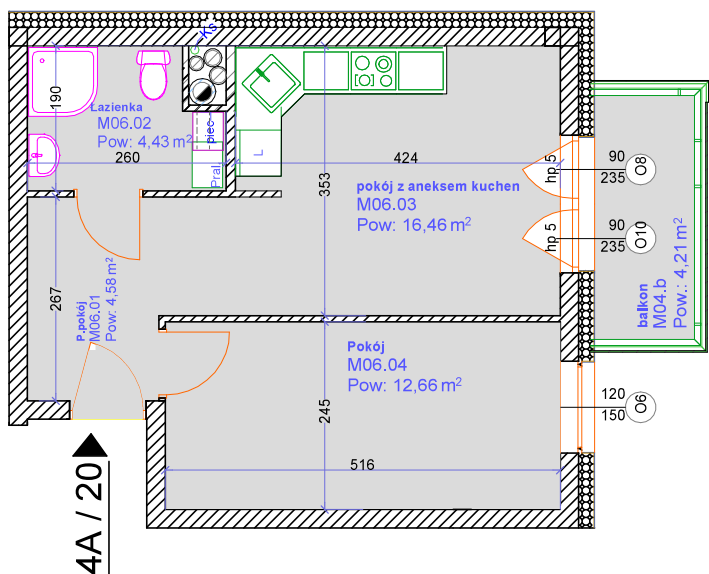

Brzeska 4A / 20

Parter klatka 4A

Mieszkanie M20

Powierzchnia - 38,13 m²

Cena - zł

Lokalizacja

UWAGI:

1. Zastrzegamy sobie możliwość zmiany w układzie mieszkania i podanych powierzchniach.
2. Wymiary podano w świetle ścian w stanie surowym
3. Wyposażenie i wykończenie lokalu stanowi przykładową aranżację i ma charakter orientacyjny.