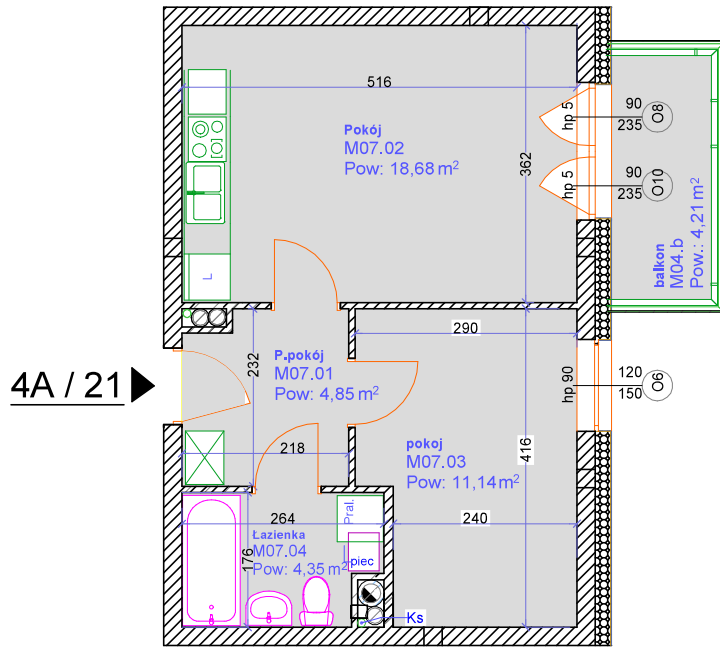

Brzeska 4A / 21

Parter klatka 4A

Mieszkanie M21

Powierzchnia - 39,02 m²

Cena - zł

Lokalizacja

UWAGI:

1. Zastrzegamy sobie możliwość zmiany w układzie mieszkania i podanych powierzchniach.
2. Wymiary podano w świetle ścian w stanie surowym
3. Wyposażenie i wykończenie lokalu stanowi przykładową aranżację i ma charakter orientacyjny.