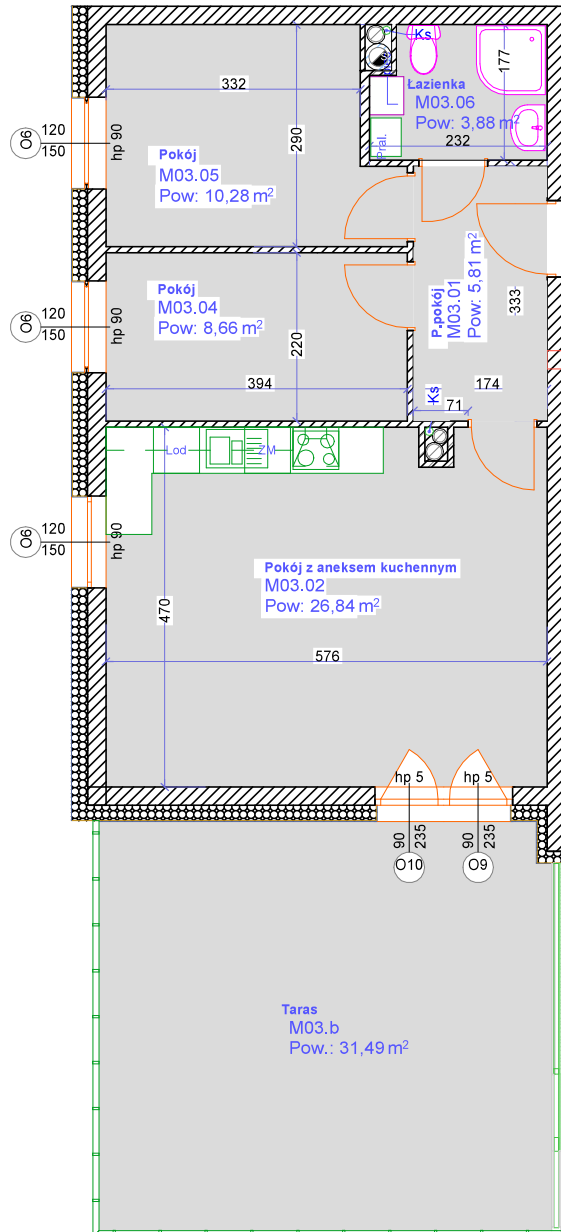

Brzeska 4A / 3

Parter klatka 4A

Mieszkanie M3

Powierzchnia - 55,47 m²

Cena - z ł

← 4A / 3

Lokalizacja

UWAGI:

1. Zastrzegamy sobie możliwość zmiany w układzie mieszkania i podanych powierzchniach.
2. Wymiary podano w świetle ścian w stanie surowym
3. Wyposażenie i wykończenie lokalu stanowi przykładową aranżację i ma charakter orientacyjny.