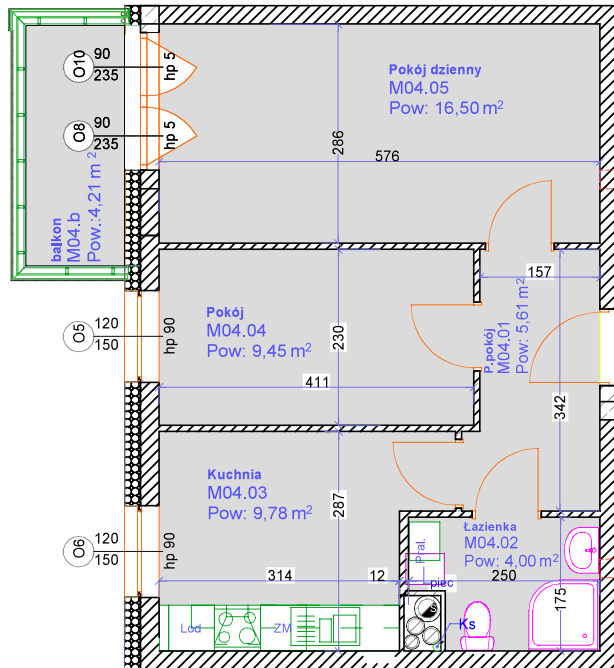

Brzeska 4A / 4

Parter klatka 4A

Mieszkanie M4

Powierzchnia - 45,34 m²

Cena -,.... zł

← 4A / 4

Lokalizacja

UWAGI:

1. Zastrzegamy sobie możliwość zmiany w układzie mieszkania i podanych powierzchniach.
2. Wymiary podano w świetle ścian w stanie surowym
3. Wyposażenie i wykończenie lokalu stanowi przykładową aranżację i ma charakter orientacyjny.