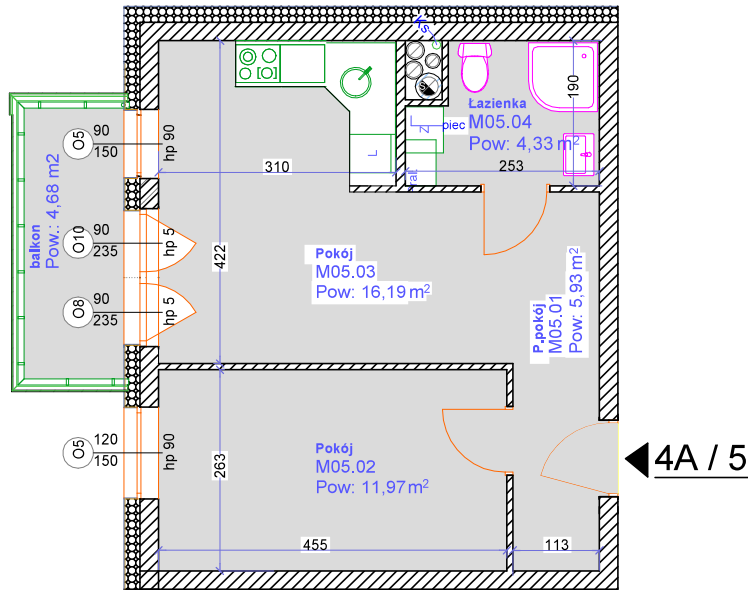

# Brzeska 4A / 5

Parter klatka 4A

Mieszkanie M5

Powierzchnia - 38,42 m<sup>2</sup>

Cena - ..... ..,.... zł

Lokalizacja

**UWAGI:**

1. Zastrzegamy sobie możliwość zmiany w układzie mieszkania i podanych powierzchniach.
2. Wymiary podano w świetle ścian w stanie surowym
3. Wyposażenie i wykończenie lokalu stanowi przykładową aranżację i ma charakter orientacyjny.