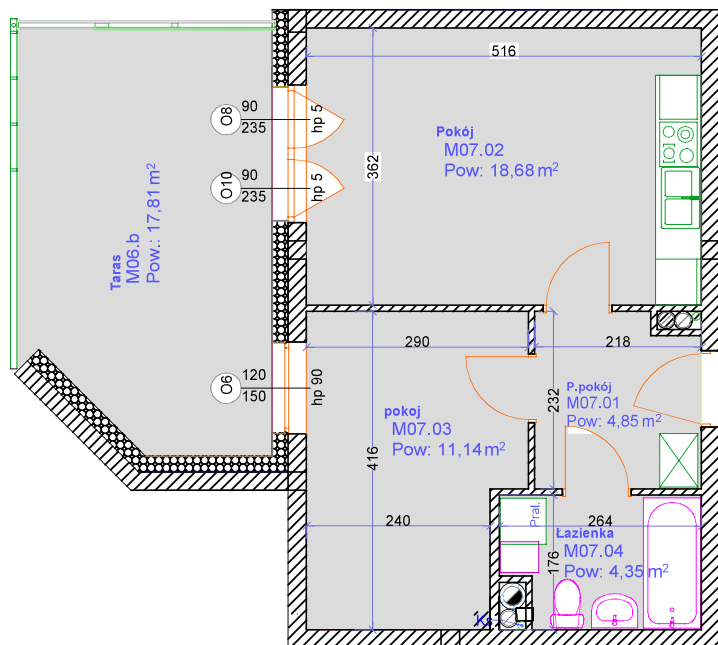

Brzeska 4B / 1

Parter klatka 4B

Mieszkanie M1

Powierzchnia - 39,02 m²

Cena -,.... zł

← 4B / 1

Lokalizacja

UWAGI:

1. Zastrzegamy sobie możliwość zmiany w układzie mieszkania i podanych powierzchniach.
2. Wymiary podano w świetle ścian w stanie surowym
3. Wyposażenie i wykończenie lokalu stanowi przykładową aranżację i ma charakter orientacyjny.