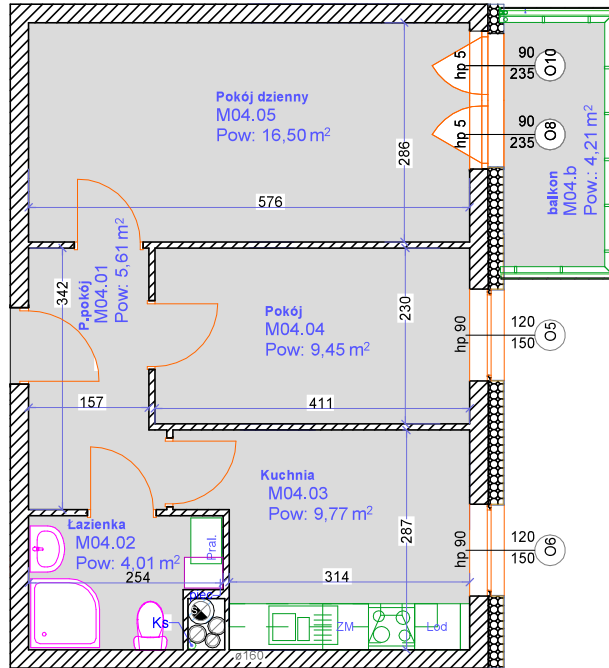

Brzeska 4B / 11

Parter klatka 4B

Mieszkanie M11

Powierzchnia - 45,34 m²

Cena - zł

4B / 11 ▶

Lokalizacja

UWAGI:

1. Zastrzegamy sobie możliwość zmiany w układzie mieszkania i podanych powierzchniach.
2. Wymiary podano w świetle ścian w stanie surowym
3. Wyposażenie i wykończenie lokalu stanowi przykładową aranżację i ma charakter orientacyjny.