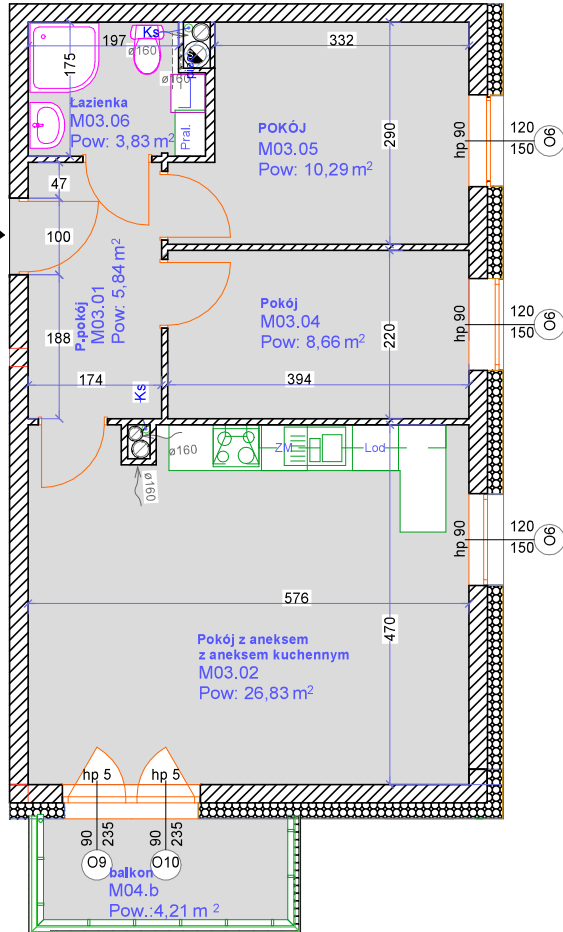

Brzeska 4B / 12

Parter klatka 4B

Mieszkanie M12

Powierzchnia - 55,45 m²

Cena - zł

4B / 12

Lokalizacja

UWAGI:

1. Zastrzegamy sobie możliwość zmiany w układzie mieszkania i podanych powierzchniach.
2. Wymiary podano w świetle ścian w stanie surowym
3. Wyposażenie i wykończenie lokalu stanowi przykładową aranżację i ma charakter orientacyjny.