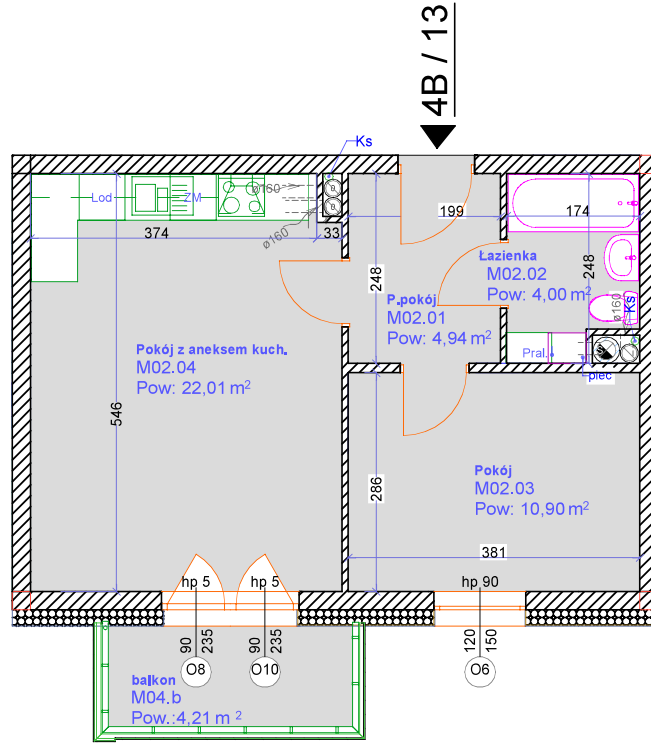

# Brzeska 4B / 13

Parter klatka 4B

Mieszkanie M13

Powierzchnia - 41,85 m<sup>2</sup>

Cena - ..... zł

## Lokalizacja

### UWAGI:

1. Zastrzegamy sobie możliwość zmiany w układzie mieszkania i podanych powierzchniach.
2. Wymiary podano w świetle ścian w stanie surowym
3. Wyposażenie i wykończenie lokalu stanowi przykładową aranżację i ma charakter orientacyjny.