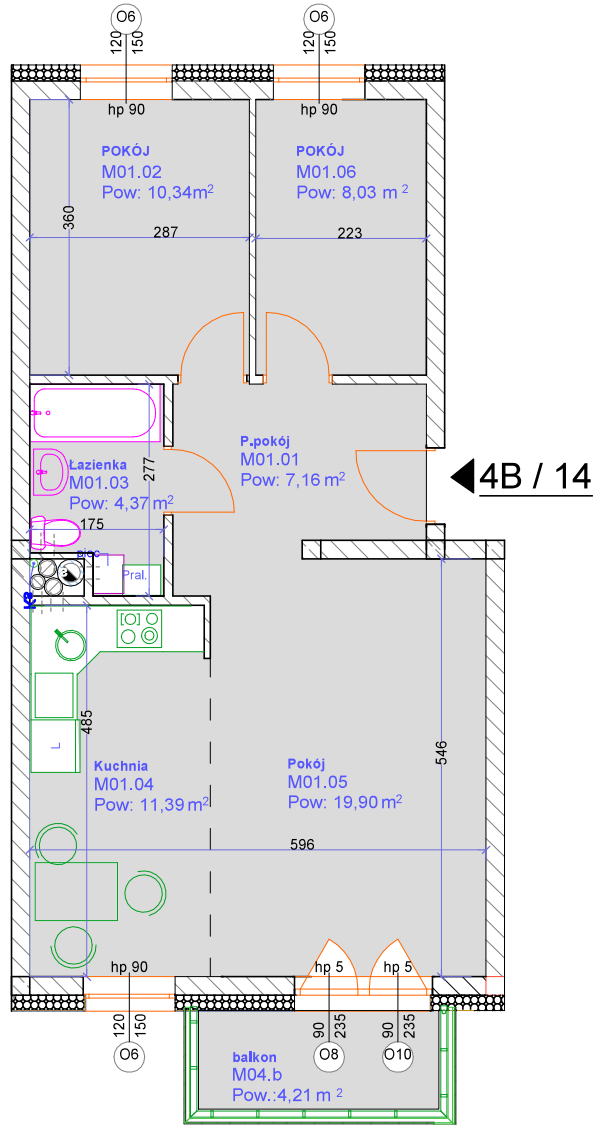

Brzeska 4B / 14

Parter klatka 4B

Mieszkanie M14

Powierzchnia - 61,19 m²

Cena - zł

Lokalizacja

UWAGI:

1. Zastrzegamy sobie możliwość zmiany w układzie mieszkania i podanych powierzchniach.
2. Wymiary podano w świetle ścian w stanie surowym
3. Wyposażenie i wykończenie lokalu stanowią przykładową aranżację i ma charakter orientacyjny.