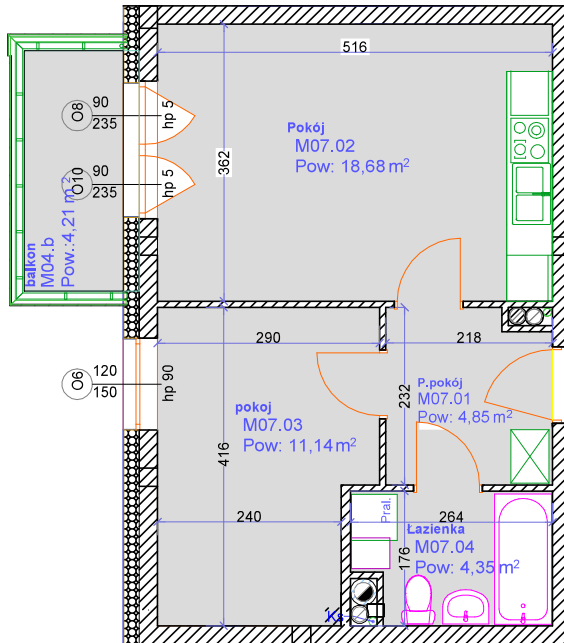

Brzeska 4B / 15

Parter klatka 4B

Mieszkanie M15

Powierzchnia - 39,02 m²

Cena - z ł

Lokalizacja

UWAGI:

1. Zastrzegamy sobie możliwość zmiany w układzie mieszkania i podanych powierzchniach.
2. Wymiary podano w świetle ścian w stanie surowym
3. Wyposażenie i wykończenie lokalu stanowi przykładową aranżację i ma charakter orientacyjny.