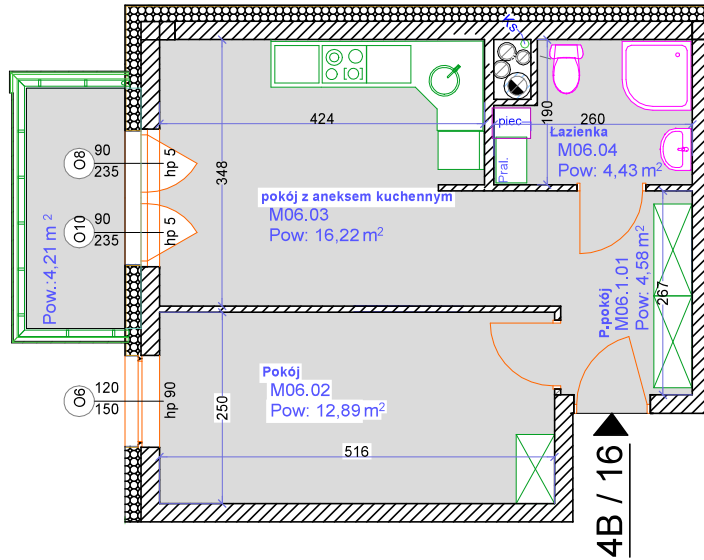

Brzeska 4B / 16

Parter klatka 4B

Mieszkanie M16

Powierzchnia - 38,12 m²

Cena - zł

Lokalizacja

UWAGI:

1. Zastrzegamy sobie możliwość zmiany w układzie mieszkania i podanych powierzchniach.
2. Wymiary podano w świetle ścian w stanie surowym
3. Wyposażenie i wykończenie lokalu stanowi przykładową aranżację i ma charakter orientacyjny.