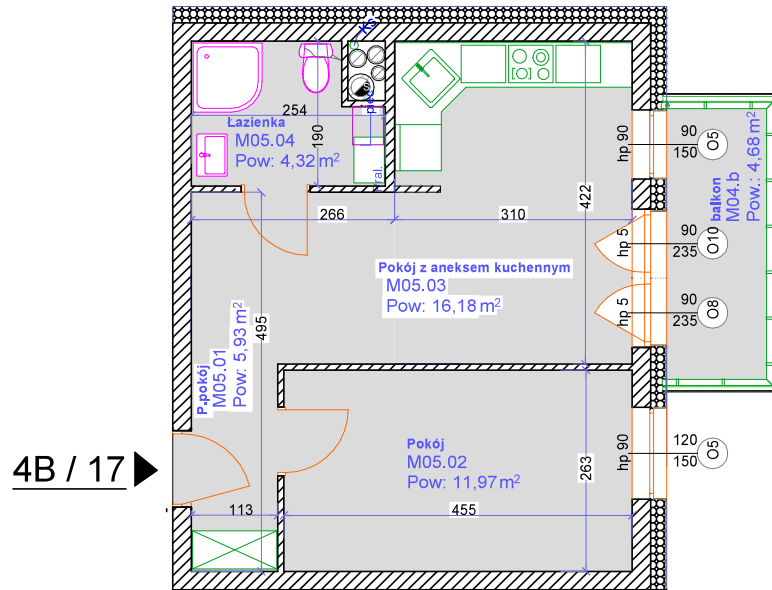

Brzeska 4B / 17

Parter klatka 4B

Mieszkanie M17

Powierzchnia - 38,40 m²

Cena -,.... zł

Lokalizacja

UWAGI:

1. Zastrzegamy sobie możliwość zmiany w układzie mieszkania i podanych powierzchniach.
2. Wymiary podano w świetle ścian w stanie surowym
3. Wyposażenie i wykończenie lokalu stanowi przykładową aranżację i ma charakter orientacyjny.