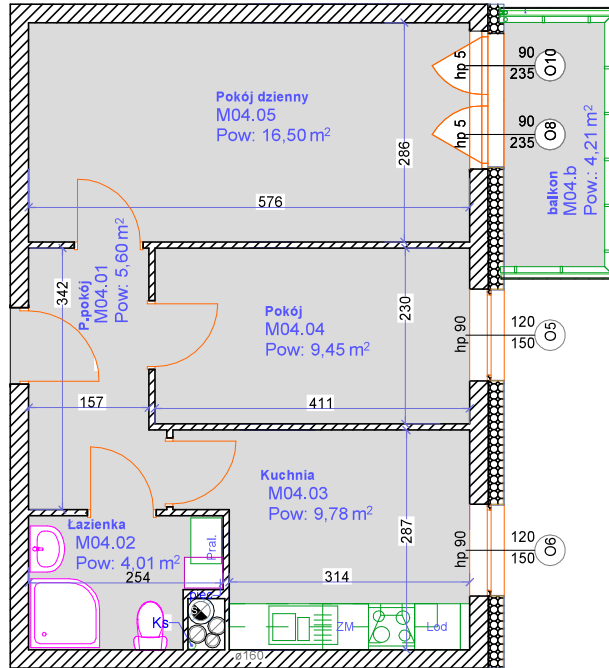

Brzeska 4B / 18

Parter klatka 4B

Mieszkanie M18

Powierzchnia - 45,34 m²

Cena - zł

4B / 18 ▶

Lokalizacja

UWAGI:

1. Zastrzegamy sobie możliwość zmiany w układzie mieszkania i podanych powierzchniach.
2. Wymiary podano w świetle ścian w stanie surowym
3. Wyposażenie i wykończenie lokalu stanowi przykładową aranżację i ma charakter orientacyjny.