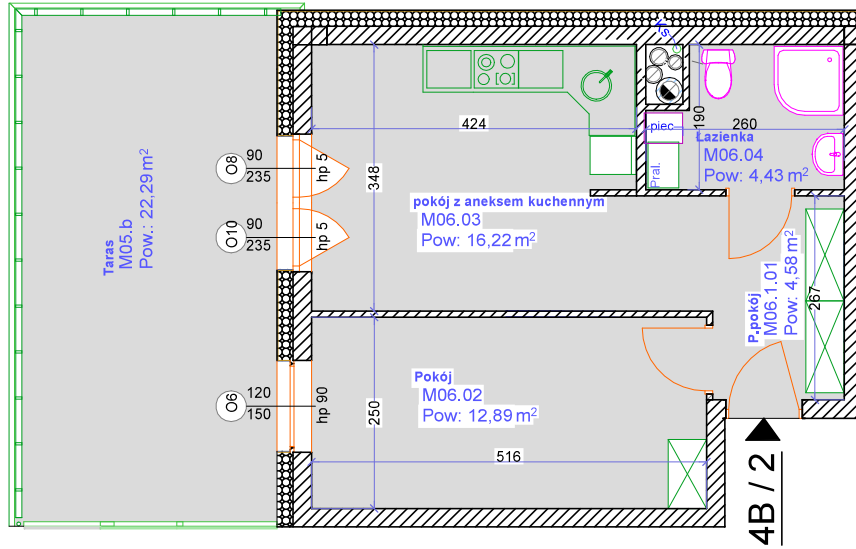

# Brzeska 4B / 2

Parter klatka 4B

Mieszkanie M2

Powierzchnia - 38,12 m<sup>2</sup>

Cena - ..... ..,.... zł

## Lokalizacja

### UWAGI:

1. Zastrzegamy sobie możliwość zmiany w układzie mieszkania i podanych powierzchniach.
2. Wymiary podano w świetle ścian w stanie surowym
3. Wyposażenie i wykończenie lokalu stanowi przykładową aranżację i ma charakter orientacyjny.