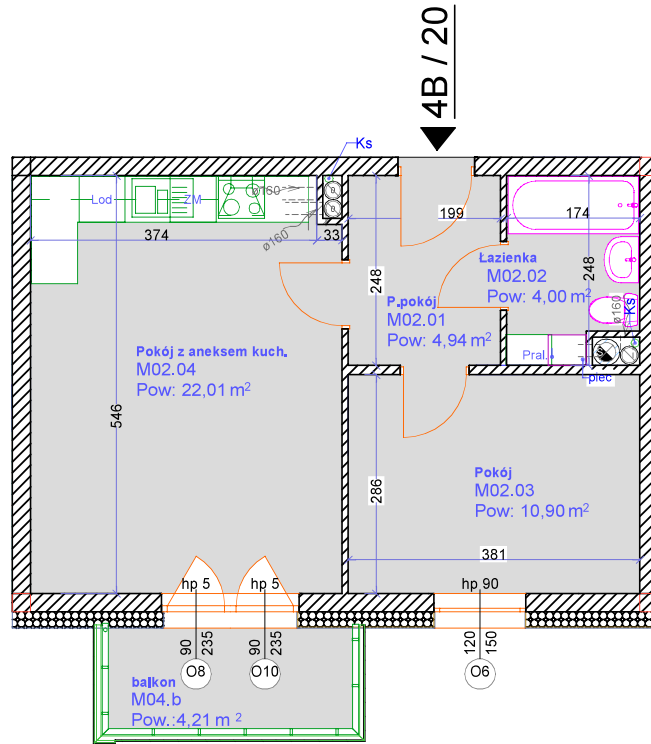

Brzeska 4B / 20

Parter klatka 4B

Mieszkanie M20

Powierzchnia - 41,85 m²

Cena - z^ł

Lokalizacja

UWAGI:

1. Zastrzegamy sobie możliwość zmiany w układzie mieszkania i podanych powierzchniach.
2. Wymiary podano w świetle ścian w stanie surowym
3. Wyposażenie i wykończenie lokalu stanowi przykładową aranżację i ma charakter orientacyjny.