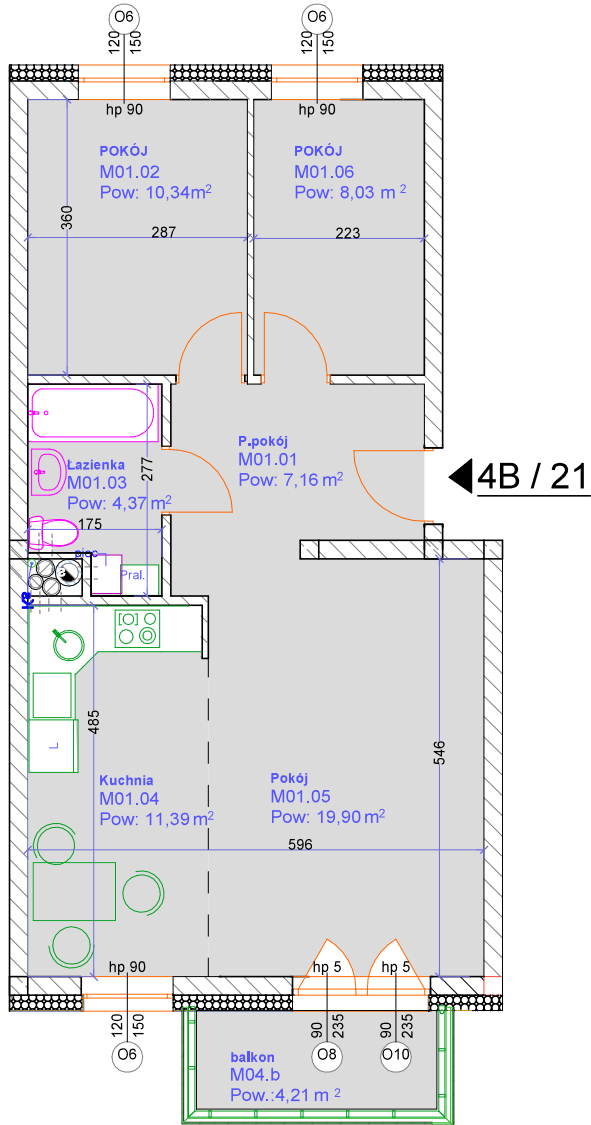

Brzeska 4B / 21

Parter klatka 4B

Mieszkanie M21

Powierzchnia - 61,19 m²

Cena - zł

Lokalizacja

UWAGI:

1. Zastrzegamy sobie możliwość zmiany w układzie mieszkania i podanych powierzchniach.
2. Wymiary podano w świetle ścian w stanie surowym
3. Wyposażenie i wykończenie lokalu stanowią przykładową aranżację i ma charakter orientacyjny.