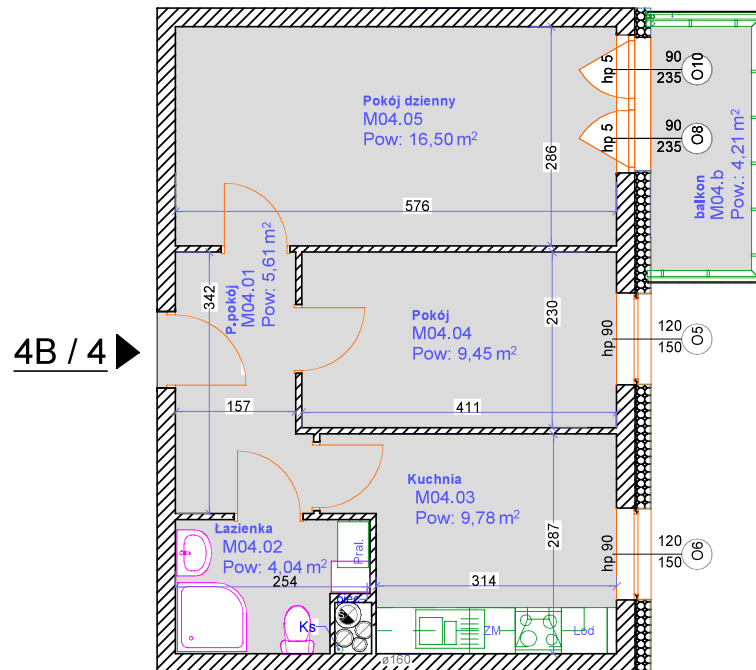

Brzeska 4B / 4

Parter klatka 4B

Mieszkanie M4

Powierzchnia - 45,38 m²

Cena - zł

Lokalizacja

UWAGI:

1. Zastrzegamy sobie możliwość zmiany w układzie mieszkania i podanych powierzchniach.
2. Wymiary podano w świetle ścian w stanie surowym
3. Wyposażenie i wykończenie lokalu stanowi przykładową aranżację i ma charakter orientacyjny.