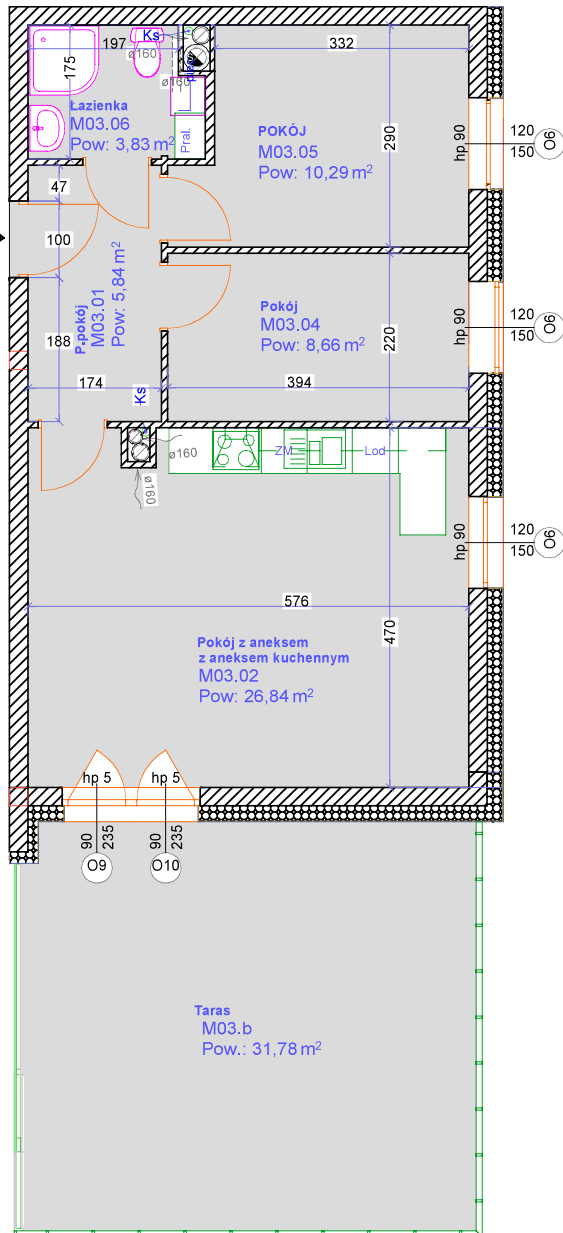

Brzeska 4B / 5

Parter klatka 4B

Mieszkanie M5

Powierzchnia - 55,46 m²

Cena - zł

4B / 5

Lokalizacja

UWAGI:

1. Zastrzegamy sobie możliwość zmiany w układzie mieszkania i podanych powierzchniach.
2. Wymiary podano w świetle ścian w stanie surowym
3. Wyposażenie i wykończenie lokalu stanowi przykładową aranżację i ma charakter orientacyjny.