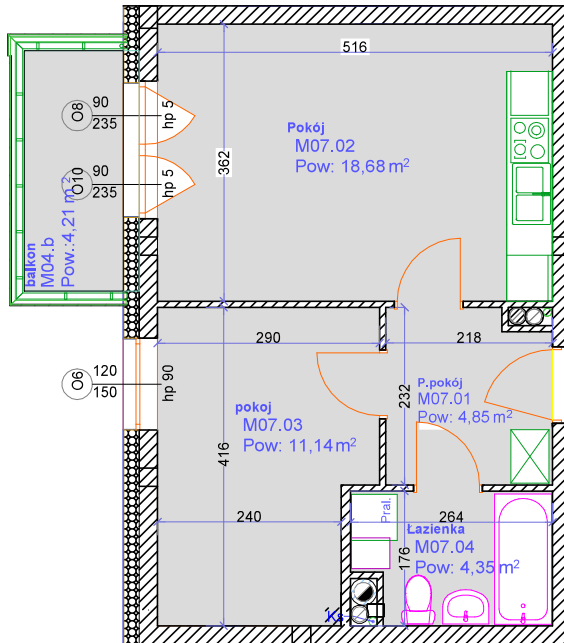

Brzeska 4B / 8

Parter klatka 4B

Mieszkanie M8

Powierzchnia - 39,02 m²

Cena - z^ł

Lokalizacja

UWAGI:

1. Zastrzegamy sobie możliwość zmiany w układzie mieszkania i podanych powierzchniach.
2. Wymiary podano w świetle ścian w stanie surowym
3. Wyposażenie i wykończenie lokalu stanowi przykładową aranżację i ma charakter orientacyjny.