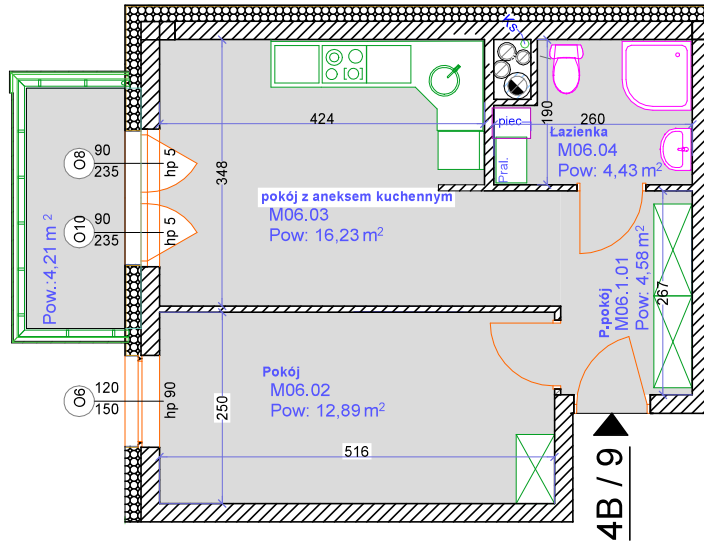

Brzeska 4B / 9

Parter klatka 4B

Mieszkanie M9

Powierzchnia - 38,13 m²

Cena - z ł

Lokalizacja

UWAGI:

1. Zastrzegamy sobie możliwość zmiany w układzie mieszkania i podanych powierzchniach.
2. Wymiary podano w świetle ścian w stanie surowym
3. Wyposażenie i wykończenie lokalu stanowi przykładową aranżację i ma charakter orientacyjny.