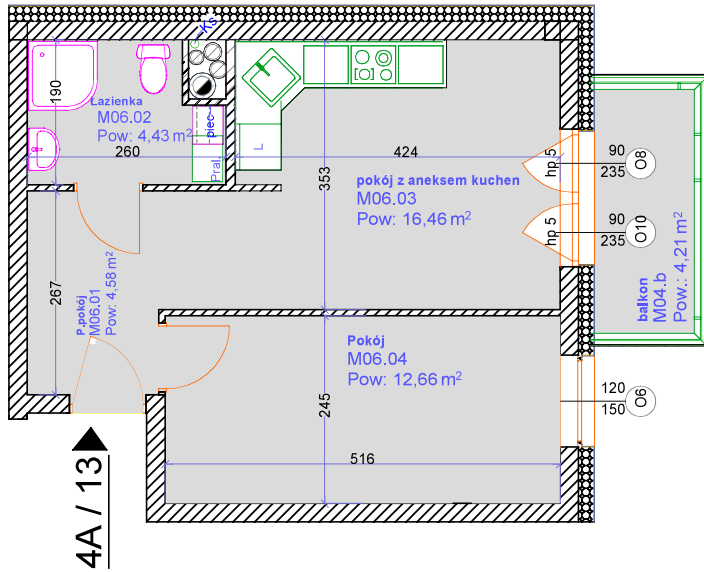

# Brzeska 4A / 13

Parter klatka 4A

Mieszkanie M13

Powierzchnia - 38,13 m<sup>2</sup>

Cena - ..... ..,.... zł

## Lokalizacja

### UWAGI:

1. Zastrzegamy sobie możliwość zmiany w układzie mieszkania i podanych powierzchniach.
2. Wymiary podano w świetle ścian w stanie surowym
3. Wyposażenie i wykończenie lokalu stanowi przykładową aranżację i ma charakter orientacyjny.