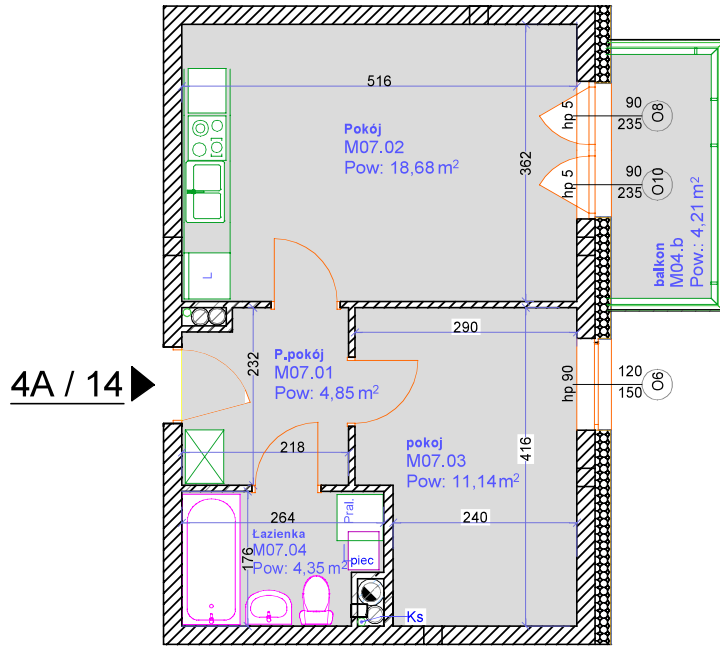

Brzeska 4A / 14

Parter klatka 4A

Mieszkanie M14

Powierzchnia - 39,02 m²

Cena -,.... zł

Lokalizacja

UWAGI:

1. Zastrzegamy sobie możliwość zmiany w układzie mieszkania i podanych powierzchniach.
2. Wymiary podano w świetle ścian w stanie surowym
3. Wyposażenie i wykończenie lokalu stanowi przykładową aranżację i ma charakter orientacyjny.