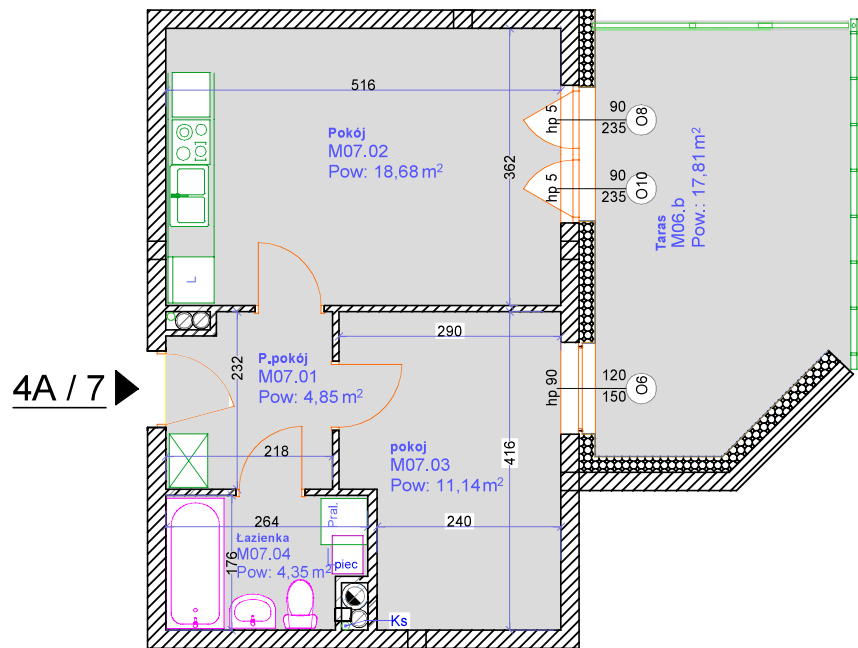

Brzeska 4A / 7

Parter klatka 4A

Mieszkanie M7

Powierzchnia - 39,02 m²

Cena -,.... zł

Lokalizacja

UWAGI:

1. Zastrzegamy sobie możliwość zmiany w układzie mieszkania i podanych powierzchniach.
2. Wymiary podano w świetle ścian w stanie surowym
3. Wyposażenie i wykończenie lokalu stanowi przykładową aranżację i ma charakter orientacyjny.