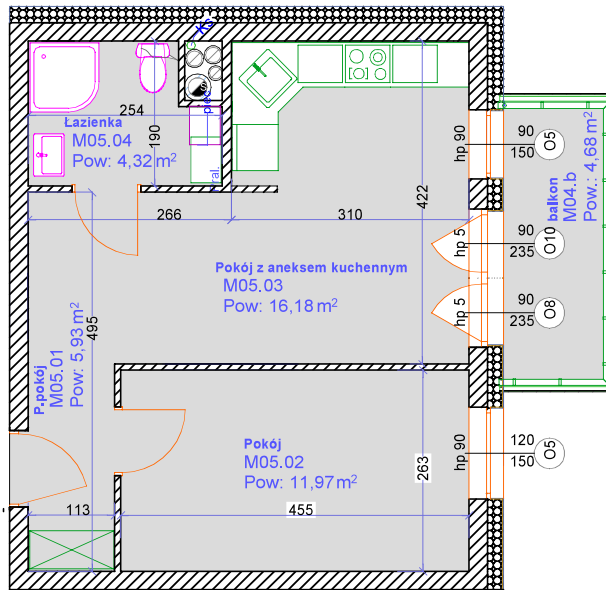

# Brzeska 4B / 3

Parter klatka 4B

Mieszkanie M3

Powierzchnia - 38,40 m<sup>2</sup>

Cena - ..... ..,.... zł

4B / 3

## Lokalizacja

### UWAGI:

1. Zastrzegamy sobie możliwość zmiany w układzie mieszkania i podanych powierzchniach.
2. Wymiary podano w świetle ścian w stanie surowym
3. Wyposażenie i wykończenie lokalu stanowi przykładową aranżację i ma charakter orientacyjny.