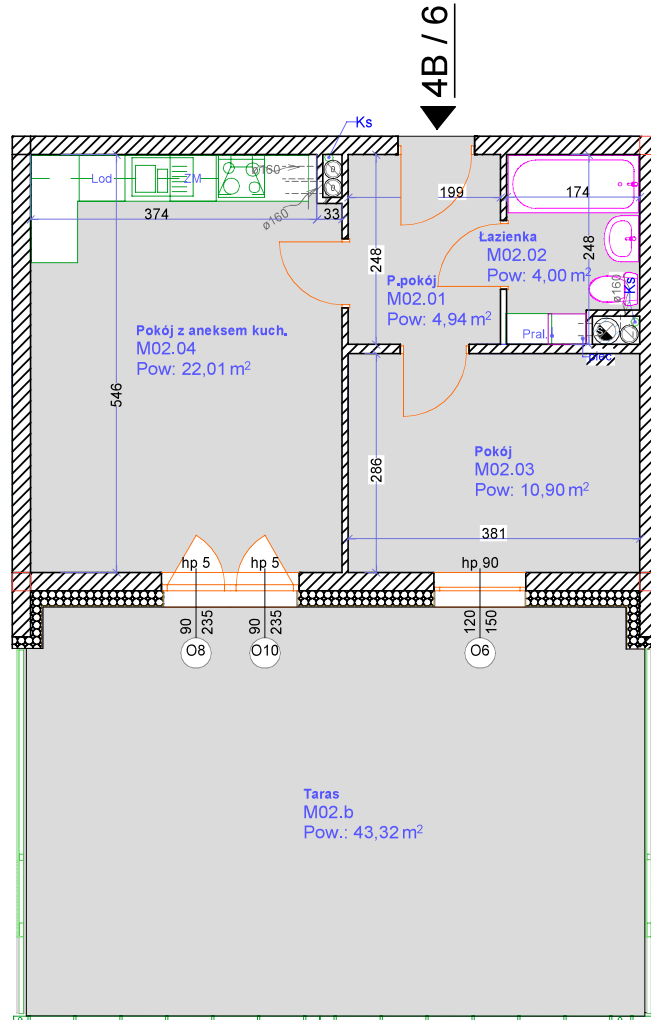

Brzeska 4B / 6

Parter klatka 4B

Mieszkanie M6

Powierzchnia - 41,85 m²

Cena -,.... zł

Lokalizacja

UWAGI:

1. Zastrzegamy sobie możliwość zmiany w układzie mieszkania i podanych powierzchniach.
2. Wymiary podano w świetle ścian w stanie surowym
3. Wyposażenie i wykończenie lokalu stanowi przykładową aranżację i ma charakter orientacyjny.