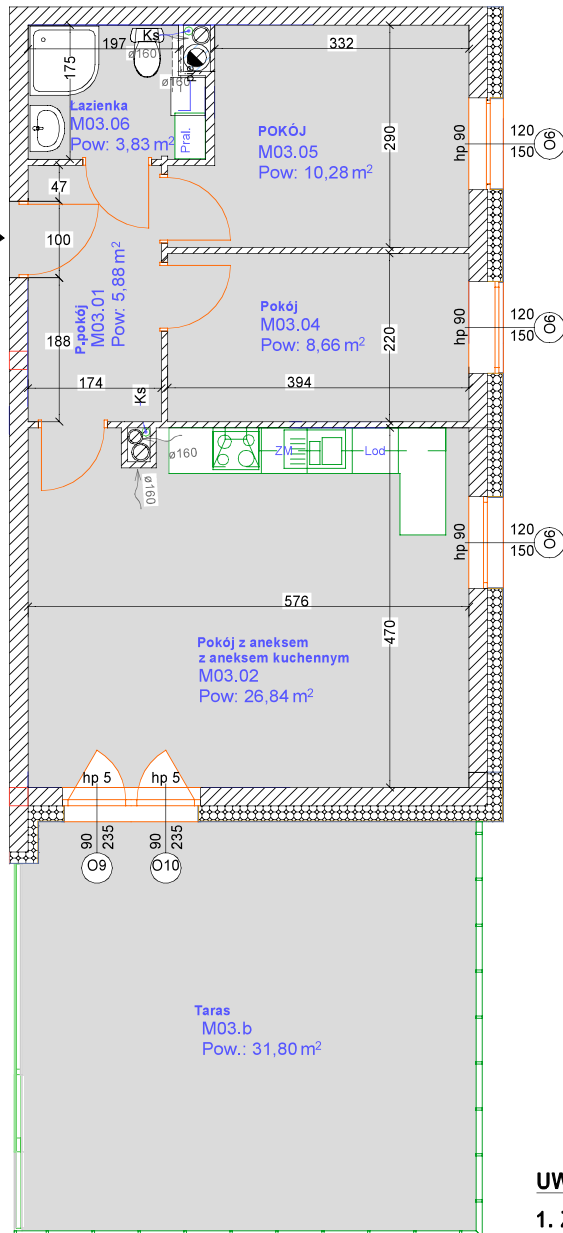

Brzeska 6B / 5

Parter klatka 6B

Mieszkanie M5

Powierzchnia - 55,49 m²

Cena - zł

6B / 5

UWAGI:

1. Zastrzegamy sobie możliwość zmiany w układzie mieszkania i podanych powierzchniach.
2. Wymiary podano w świetle ścian w stanie surowym
3. Wyposażenie i wykończenie lokalu stanowi przykładową aranżację i ma charakter orientacyjny.

Lokalizacja