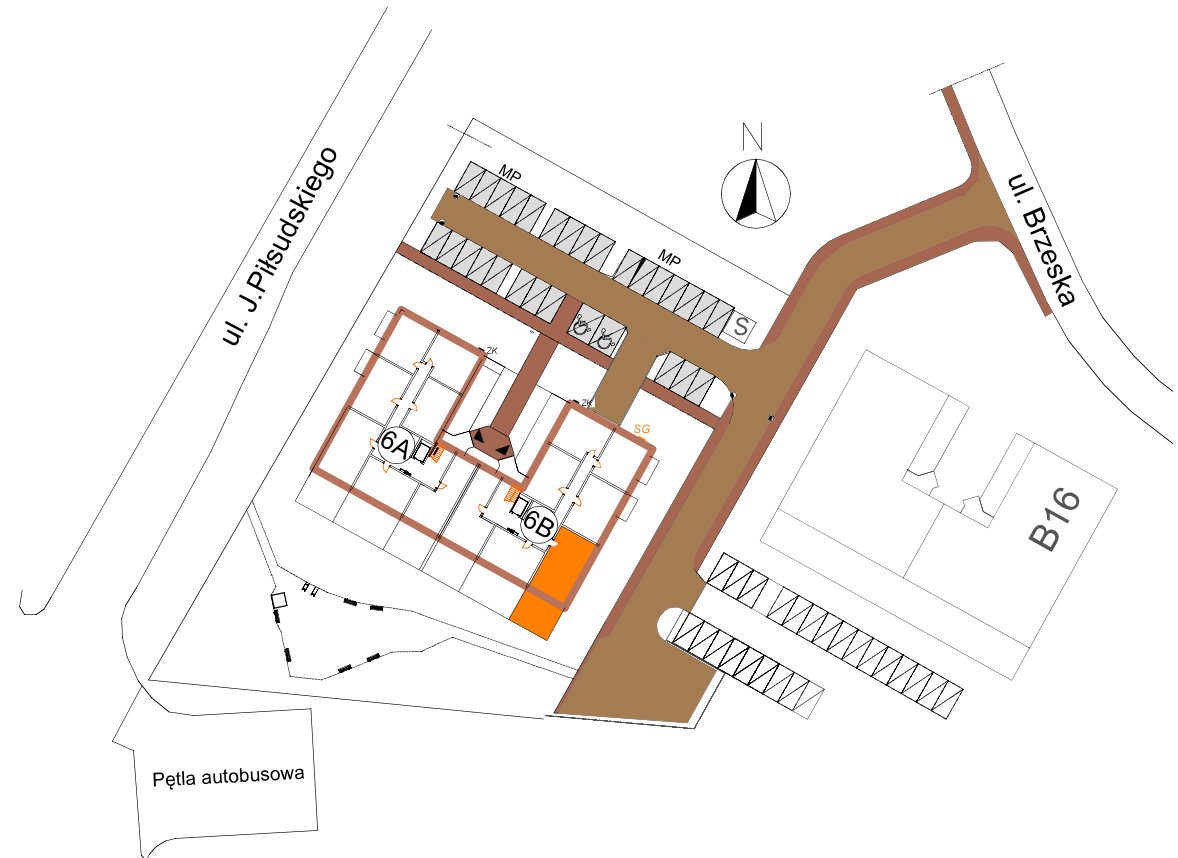

Brzeska 6B / 5

Parter klatka 6B

Mieszkanie M5

Powierzchnia - 55,49 m²

Cena - zł

6B / 5

UWAGI:

1. Zastrzegamy sobie możliwość zmiany w układzie mieszkania i podanych powierzchniach.
2. Wymiary podano w świetle ścian w stanie surowym
3. Wyposażenie i wykończenie lokalu stanowi przykładową aranżację i ma charakter orientacyjny.

Lokalizacja