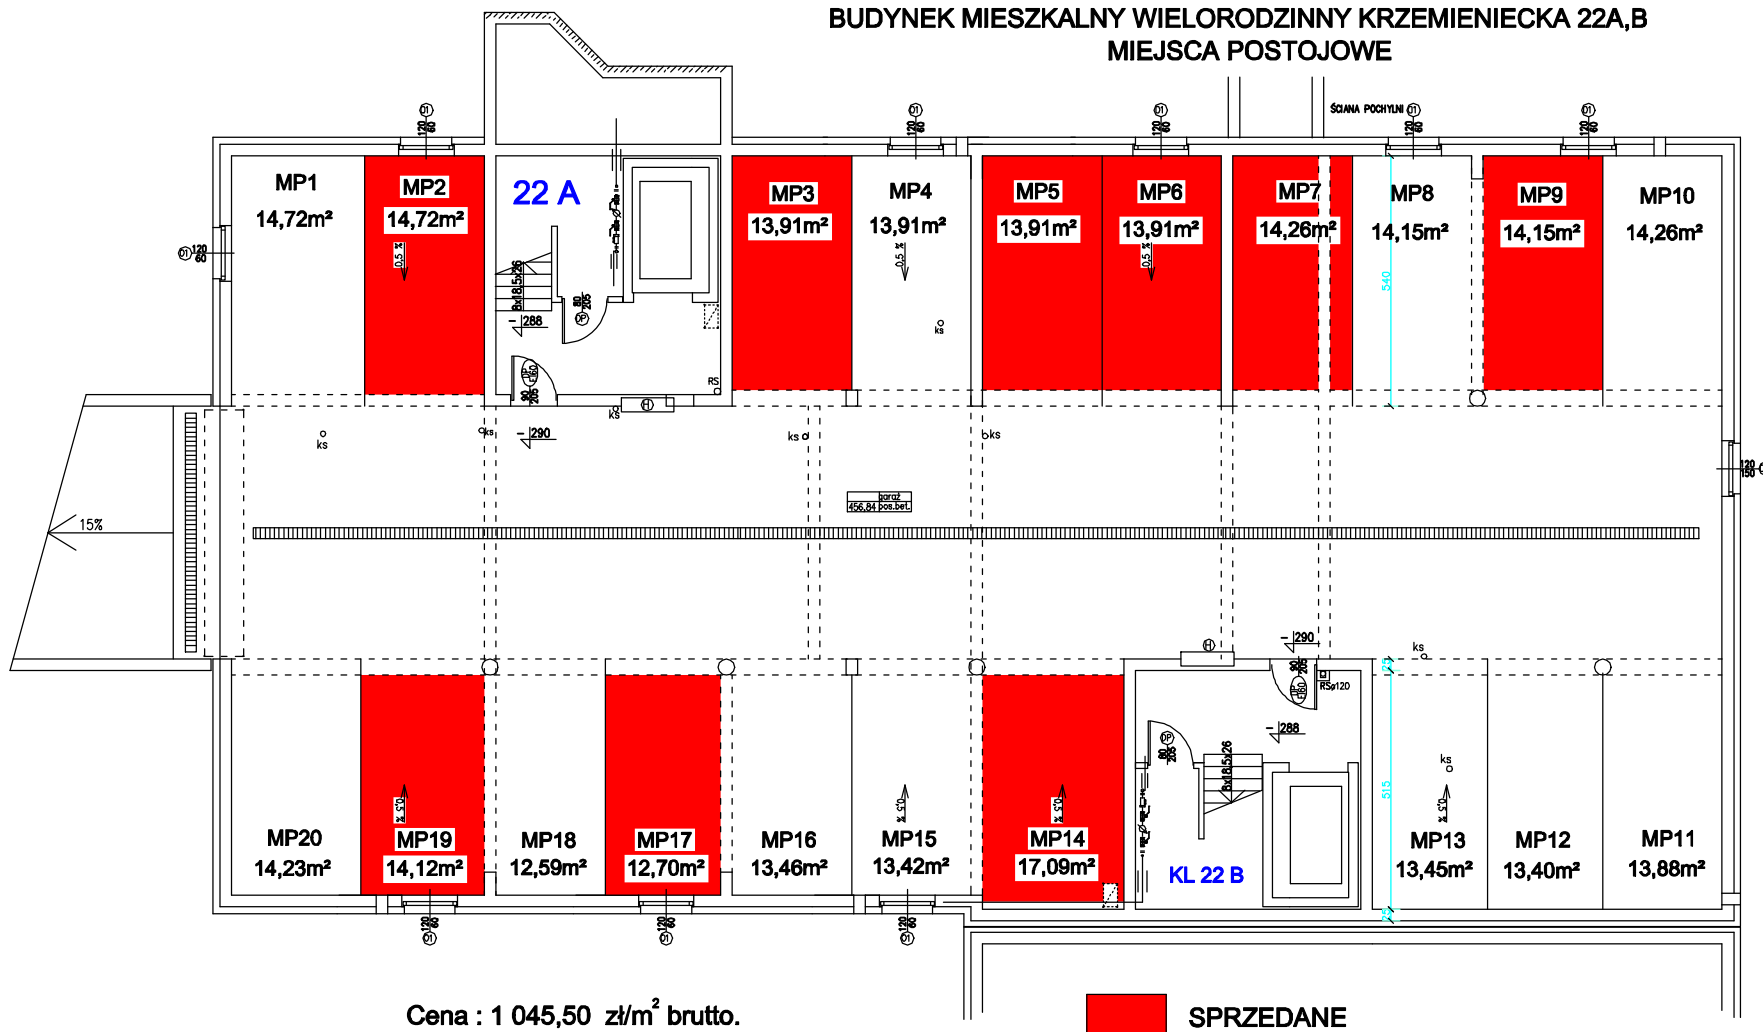

**BUDYNEK MIESZKALNY WIELORODZINNY KRZEMIENIECKA 22A,B
MIEJSCA POSTOJOWE**

Cena : 1 045,50 zł/m² brutto.

SPRZEDANE

Zalesie ul. Krzemieniecka Lubin

	KL 22 A	KL 22 B
MP1	14,72m ²	————
MP2	14,72m ²	————
MP3	13,91m ²	————
MP4	13,91m ²	————
MP5	————	13,91m ²
MP6	————	13,91m ²
MP7	————	14,26m ²
MP8	————	14,15m ²
MP9	————	14,15m ²
MP10	————	14,26m ²
MP11	————	13,88m ²
MP12	————	13,40m ²
MP13	————	13,45m ²
MP14	————	17,09m ²
MP15	13,42m ²	————
MP16	13,46m ²	————
MP17	12,70m ²	————
MP18	12,59m ²	————
MP19	14,12m ²	————
MP20	14,23m ²	————

**Spółdzielnia Mieszkaniowa "INWESTOR"
59-300 Lubin UL. Leszczynowa 27A**